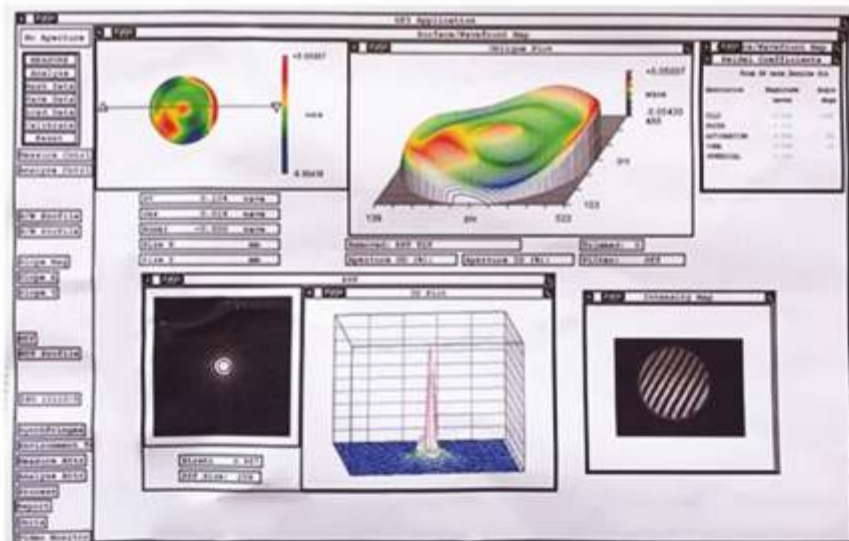

Se equipaggiato con lo spianatore 1x o 0,8x diventa un ottimo strumento per la fotografia con CCD o macchine fotografiche reflex

L'intubazione è interamente in alluminio con diaframmi interni a bordo tagliente e verniciatura opaca per eliminare i riflessi.

Il robusto foceggiatore da 2,5" a cremagliera lavorato CNC regge carichi importanti con estrema precisione; il rotatore di campo consente di inquadrare il soggetto desiderato senza perdite di fuoco o giochi! Per bloccare la camera o l'oculare troviamo un porta oculari da 2" a rotazione tipo "click-lock" ed un autocentrante da 1,25".

L'utilizzo della cremagliera evita i fastidiosi slittamenti presenti sui crayford economici e garantisce una ripetibilità molto alta con l'utilizzo di motorizzazioni stepper.

Il foceggiatore presente inoltre una scala graduata sul tubo interno e la comoda manopola micrometrica 1:10.

Svitando la prolunga tra tubo e foceggiatore può anche essere usato con le torrette binoculari con correttori ottici a basso tiraggio o in alcuni casi anche senza correttore. La dotazione comprende una coppia di anelli deluxe, una barra vixen ed una comoda maniglia.

CARATTERISTICHE TECNICHE

Doppietto APO FPL-53 e Lantanio con trattamento FMC
Intubazione in alluminio con diaframmi interni e paraluce retrattile
Foceggiatore a cremagliera CNC da 2,5" con manopola di riduzione 1:10
Coppia di anelli e barra vixen maniglia per il trasporto
Certificato ottico
peso 7,6kg